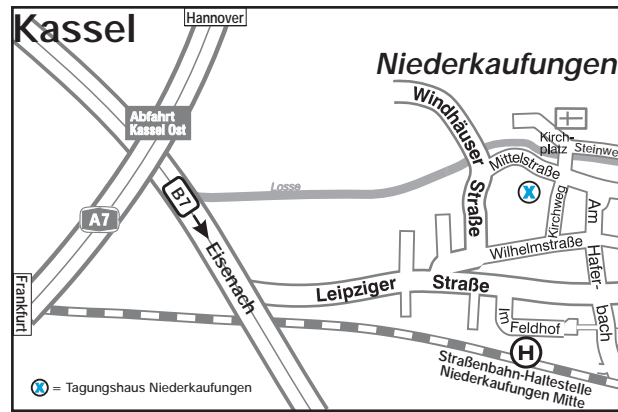

So finden Sie uns

Mit der Bahn: Ab dem ICE Bahnhof Kassel-Wilhelmshöhe mit der Straßenbahn Linie 4 (Richtung Helsa) in 38 Minuten bis zur Haltestelle „Niederkaufungen Mitte“ + 5 Minuten Fußweg.

Mit dem Auto: BAB 7 Ausfahrt Kassel-Ost; die Strecke nach Kaufungen bzw. Niederkaufungen ist ausgeschildert.

Denken Sie bei Ihrer Verkehrsmittelwahl bitte daran, dass ein Liter verbranntes Benzin die Atmosphäre mit 2,4 kg CO₂ belastet und letztlich die Klimakatastrophe mitverursacht.